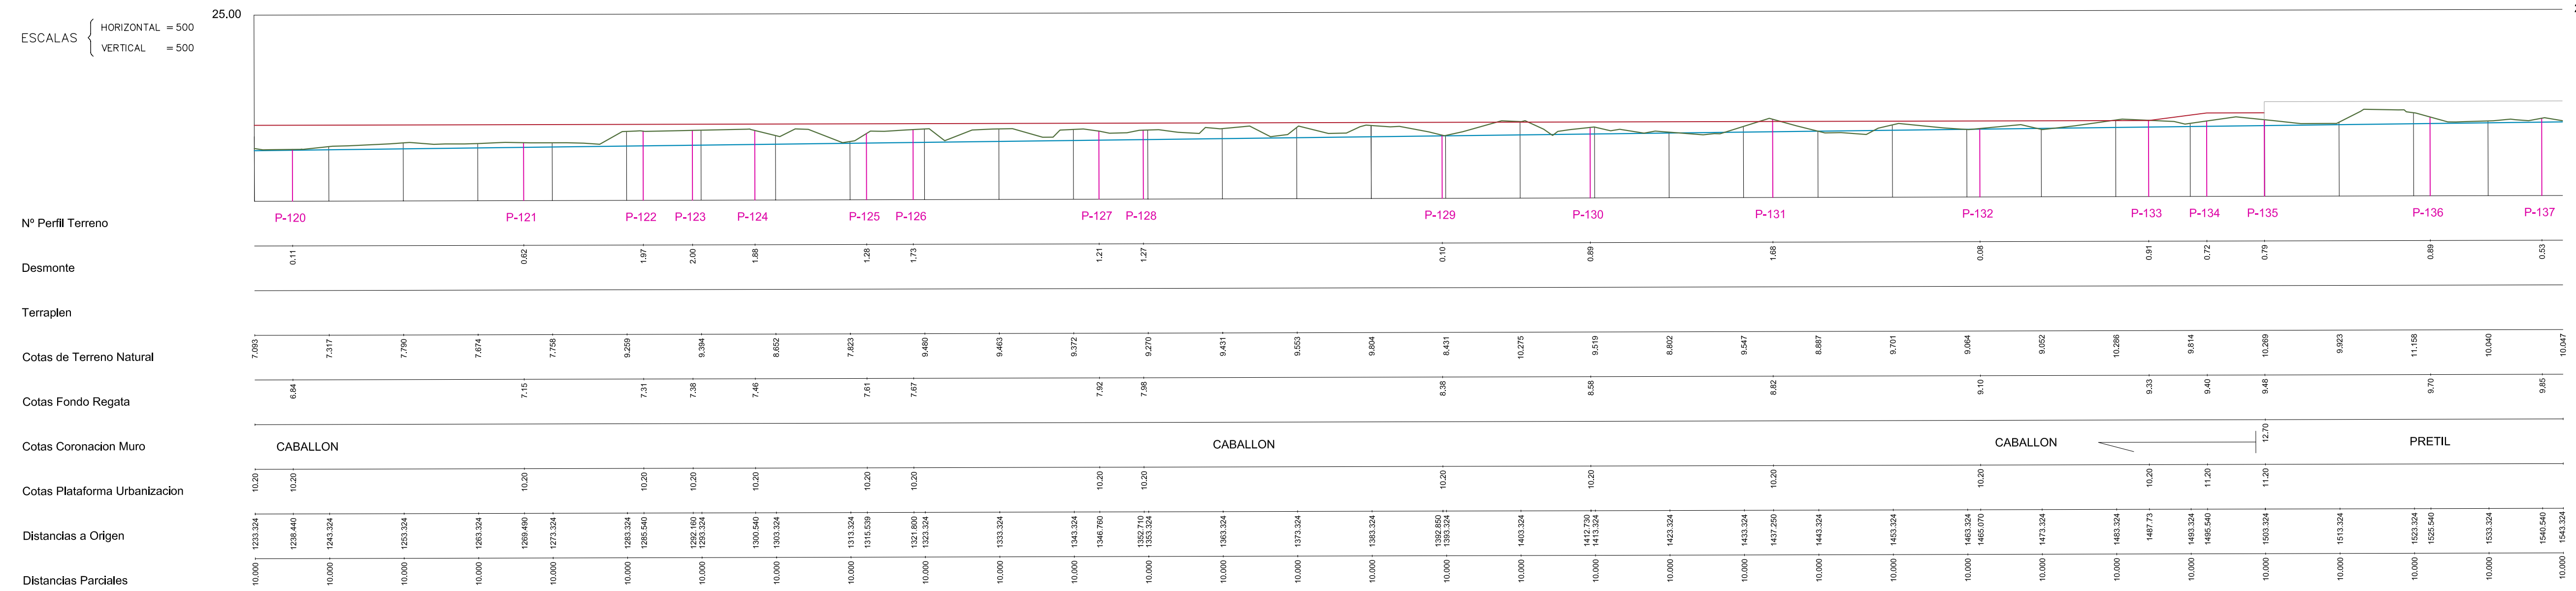

ESCALAS { HORIZONTAL = 500  
VERTICAL = 500

ESCALAS { HORIZONTAL = 500  
VERTICAL = 500

ESCALAS { HORIZONTAL = 500  
VERTICAL = 500