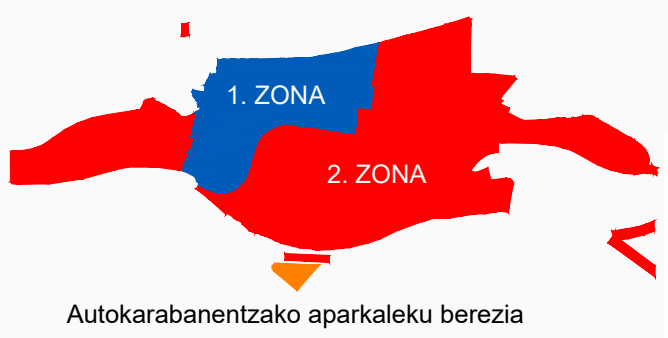

- TAO - ERREGULAZIO EREMU NORMALA (EREMU URDINA)
OTA - ZONA REGULACIÓN NORMAL (ZONA AZUL)
- EGOILIARRAK / RESIDENTES
- ERROTAZIO HANDIA / ALTA ROTACIÓN

I. ERANSKINA: TAO SASOIA ETA ZONAKATZEA
 ANEXO I: ESTACIONALIDAD Y ZONIFICACIÓN OTA
 NEGUA / INVIERNO

- ALDI BATERAKO EDO BEHIN-BEHINEKO APARKALEKU EREMUAK
ZONAS DE APARCAMIENTO TEMPORAL O EVENTUALES
- TAO - ERREGULAZIO EREMU NORMALA (EREMU URDINA)
OTA - ZONA REGULACIÓN NORMAL (ZONA AZUL)
- EGOILIARRAK / RESIDENTES
- ERROTAZIO HANDIA / ALTA ROTACIÓN