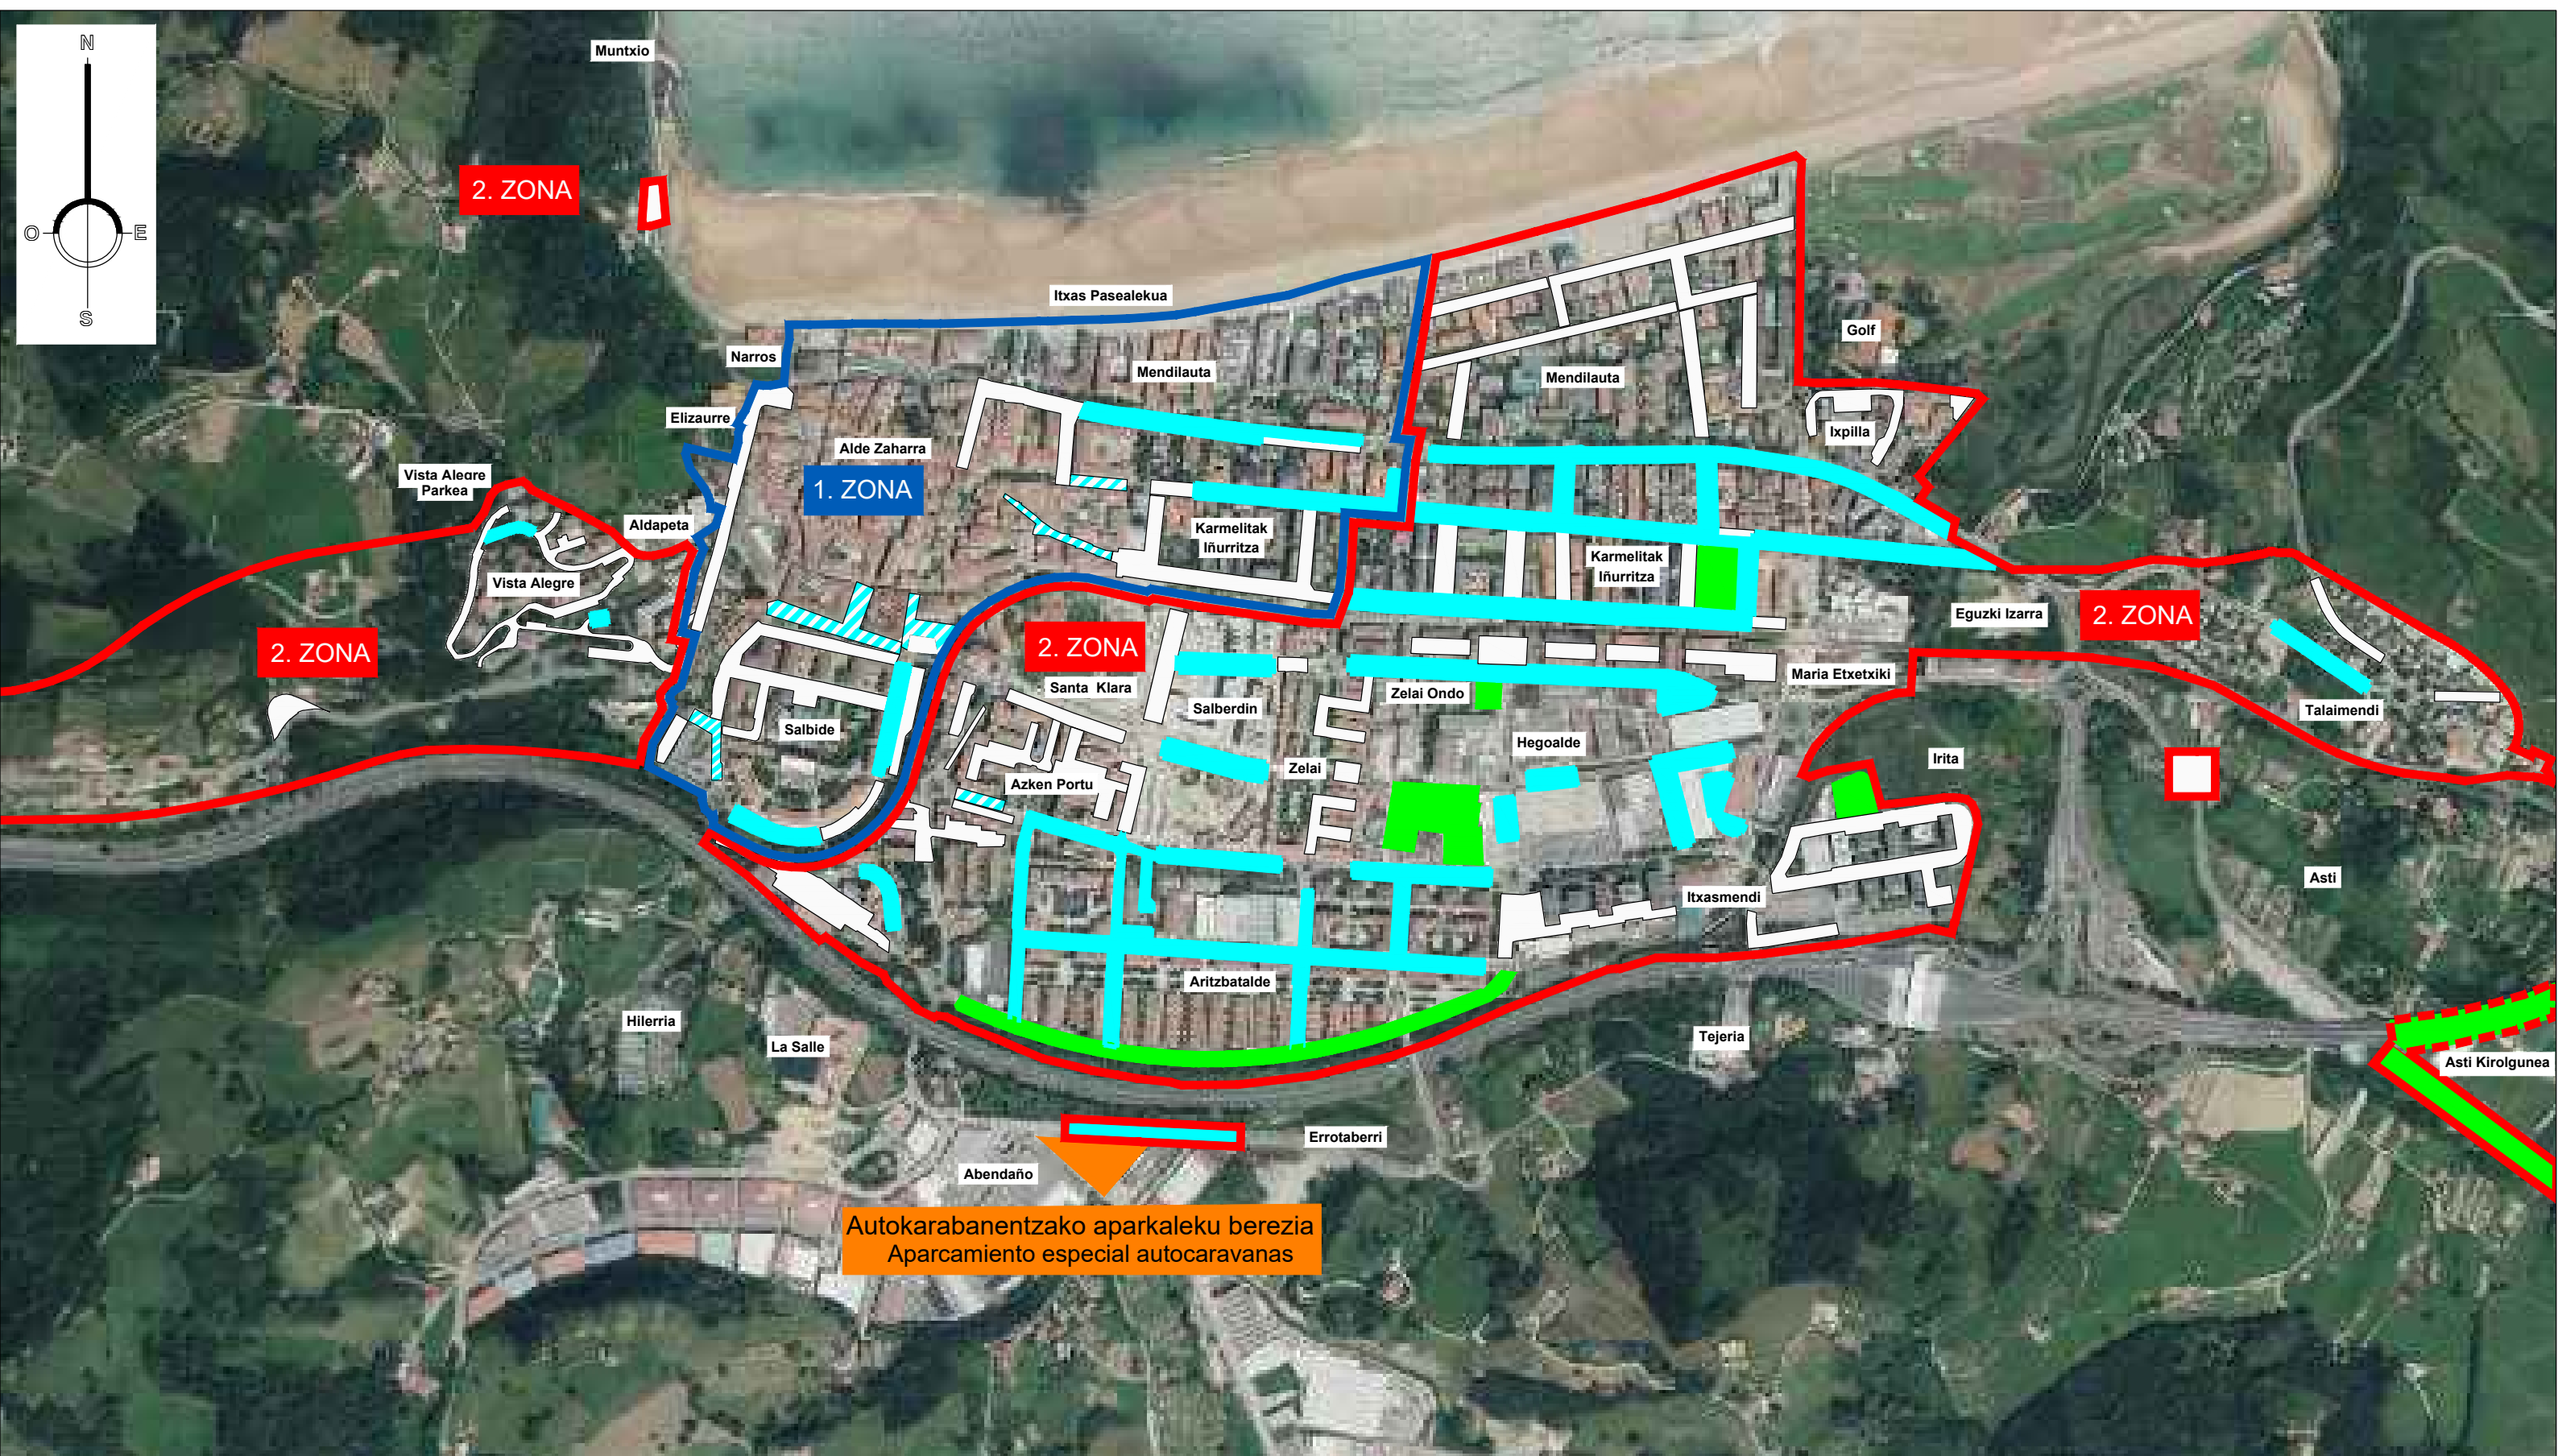

- TAO - ERREGULAZIO EREMU NORMALA (EREMU URDINA)
OTA - ZONA REGULACIÓN NORMAL (ZONA AZUL)
- EGOILIARRAK / RESIDENTES
- ERROTAZIO HANDIA / ALTA ROTACIÓN

I. ERANSKINA: TAO SASOIA ETA ZONAKATZEA
 ANEXO I: ESTACIONALIDAD Y ZONIFICACIÓN OTA
 NEGUA / INVIERNO

- ALDI BATERAKO EDO BEHIN-BEHINEKO APARKALEKU EREMUAK
ZONAS DE APARCAMIENTO TEMPORAL O EVENTUALES
- TAO - ERREGULAZIO EREMU NORMALA (EREMU URDINA)
OTA - ZONA REGULACIÓN NORMAL (ZONA AZUL)
- EGOILIARRAK / RESIDENTES
- ERROTAZIO HANDIA / ALTA ROTACIÓN

I. ERANSKINA: TAO SASOIA ETA ZONAKATZEA

ANEXO I: ESTACIONALIDAD Y ZONIFICACIÓN OTA

UDA / VERANO