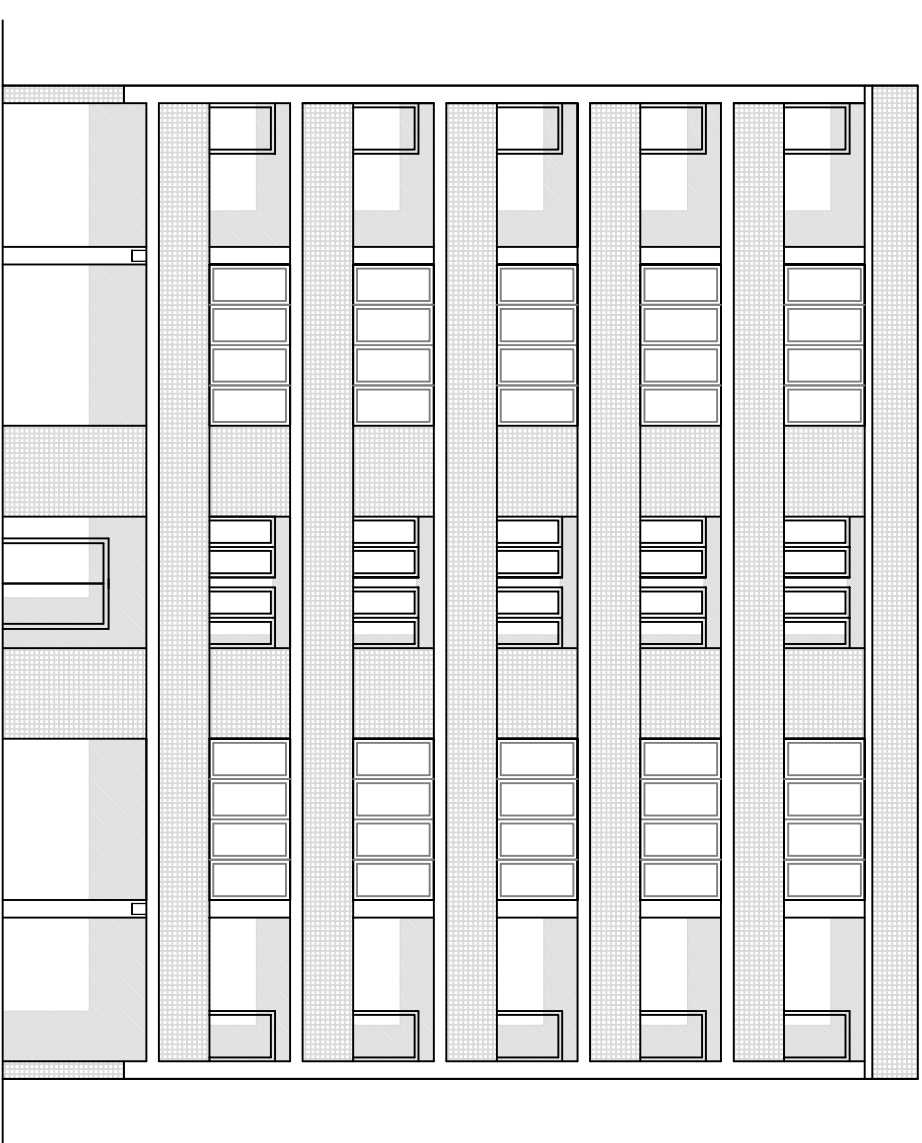

EKIALDEKO ALTXAERA ALZADO ESTE

ITXITURA EGIN DAITEKEEN ZATIA  
PARTE QUE SE PUEDE HACER CIERRE

EKIALDEKO ALTXAERA: PROPOSAMENA / ALZADO ESTE: PROPUESTA

ZARAUZKO UDALA

ZELAI ONDOKO FATXADEN APAINDURA ETA ESTETIKA BALDINTZAK ARAUTZERO UDAL ORDENANTZA  
ORDENANZA MUNICIPAL REGULADORA DE LAS CONDICIONES ESTETICAS Y DE ORNATO DE LAS FACHADAS DE ZELAI ONDO

**ITXITURAK FATXADA NAGUSIETAN  
CIERRES EN LAS FACHADAS PRINCIPALES**

Noviembre de 2016-ko azaroa

**Talde Egilea- Equipo redactor:**

Hilagintza eta Ingiurumeneko Departamentua  
Departamento de Urbanismo y Medio ambiente.  
Ardurordua - Responsable: **PAUL MUNOZA ARIZMENDIARRIETA**  
Arkitektoak - Arquitectos: **AMAILA MINER CANFLANCA**  
**ENARA MENDIZABAL SAMPER**

**3. planoa.**  
Eskala / Escala 1/150