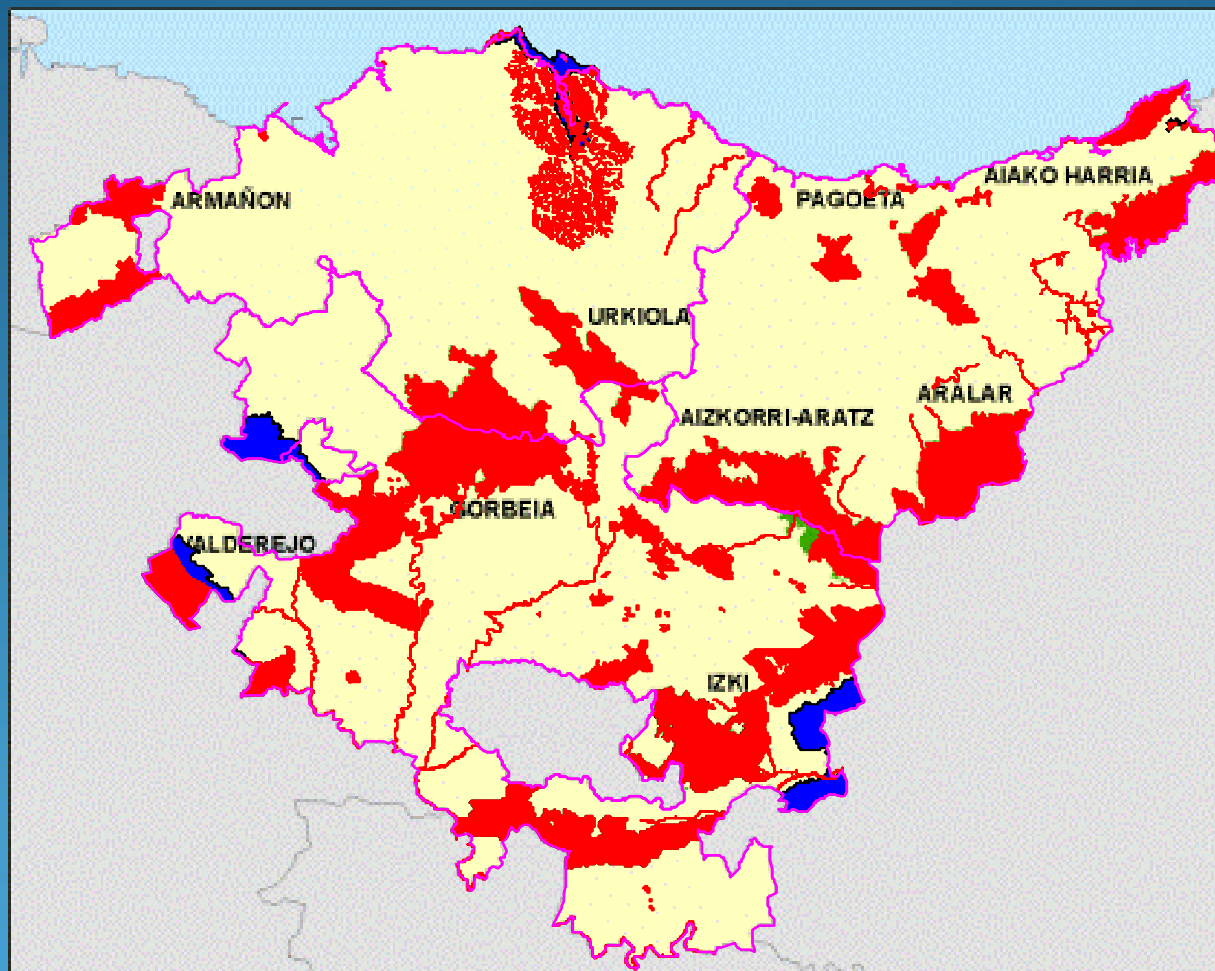

Garrantzi
Komunitarioko
Lekua

Lugar
Importancia
Comunitaria

KBE/ZEC

Kontserbazio
Bereziko
Eremua

Zona
Especial
Conservación

BBE/ZEPA

Babes
Bereziko
Eremuak

Zona
Especial
Protección
Aves

Natura 2000

Natura 2000 ... Europa

Eremu / lugares
> 20.000

Azalera / superficie
> 20%

Fuente: <http://ec.europa.eu/>

Natura 2000...

gure inguruan / a nuestro alrededor

Fuente: w3.marm.es y w3.ecologie.gouv.fr

Eremu babestuak... EAEn

Espacios protegidos... en la CAPV

76.695 ha

10,6 %

Kiko Álvarez

Eremu babestuak + BBE

Espacios protegidos + ZEPA

Red Natura 2000 Sarea EAE / CAPV

146.788 ha

20,3 %

76.695 ha

10,6 %

Kiko Álvarez

Natura 2000...

...Zarautz

Natura 2000... Zarautz