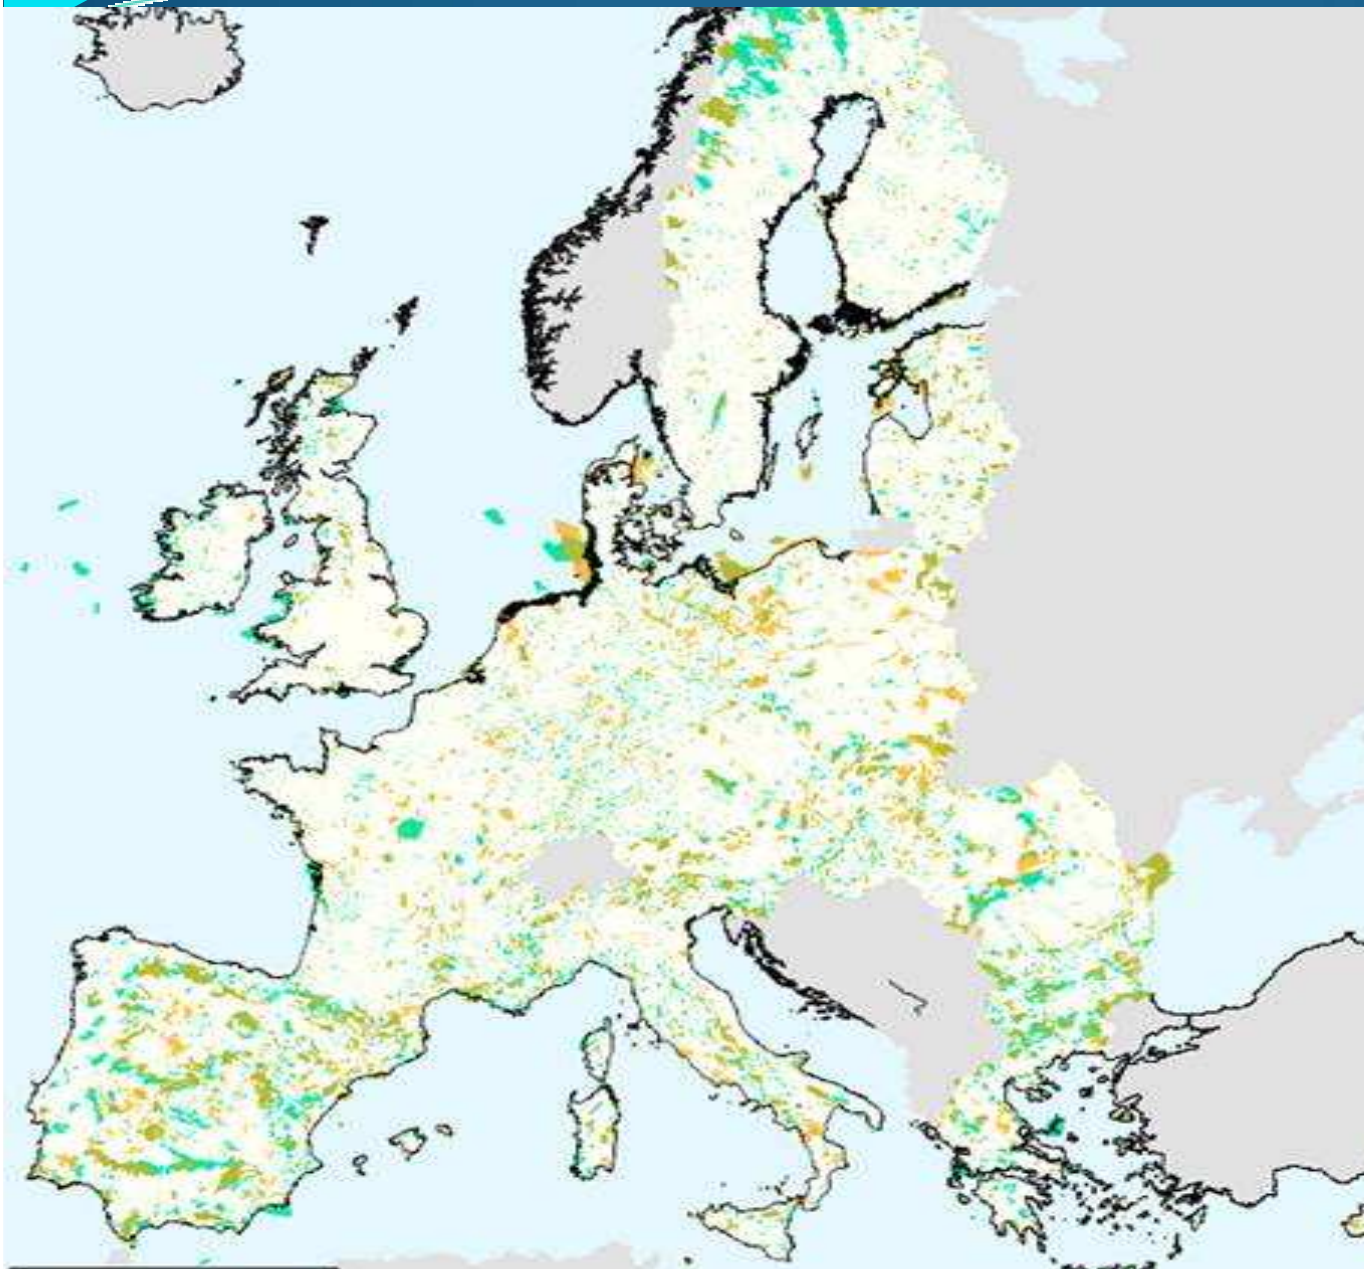

Garrantzi
Komunitarioko
Lekua

Lugar
Importancia
Comunitaria

KBE/ZEC

Kontserbazio
Bereziko
Eremua

Zona
Especial
Conservación

BBE/ZEPA

Babes
Bereziko
Eremuak

Zona
Especial
Protección
Aves

Natura 2000

Natura 2000 ... Europa

Eremu / lugares
> 20.000

Azalera / superficie
> 20%

Fuente: <http://ec.europa.eu/>

Natura 2000...

gure inguruan / a nuestro alrededor

Fuente: w3.marm.es y w3.ecologie.gouv.fr