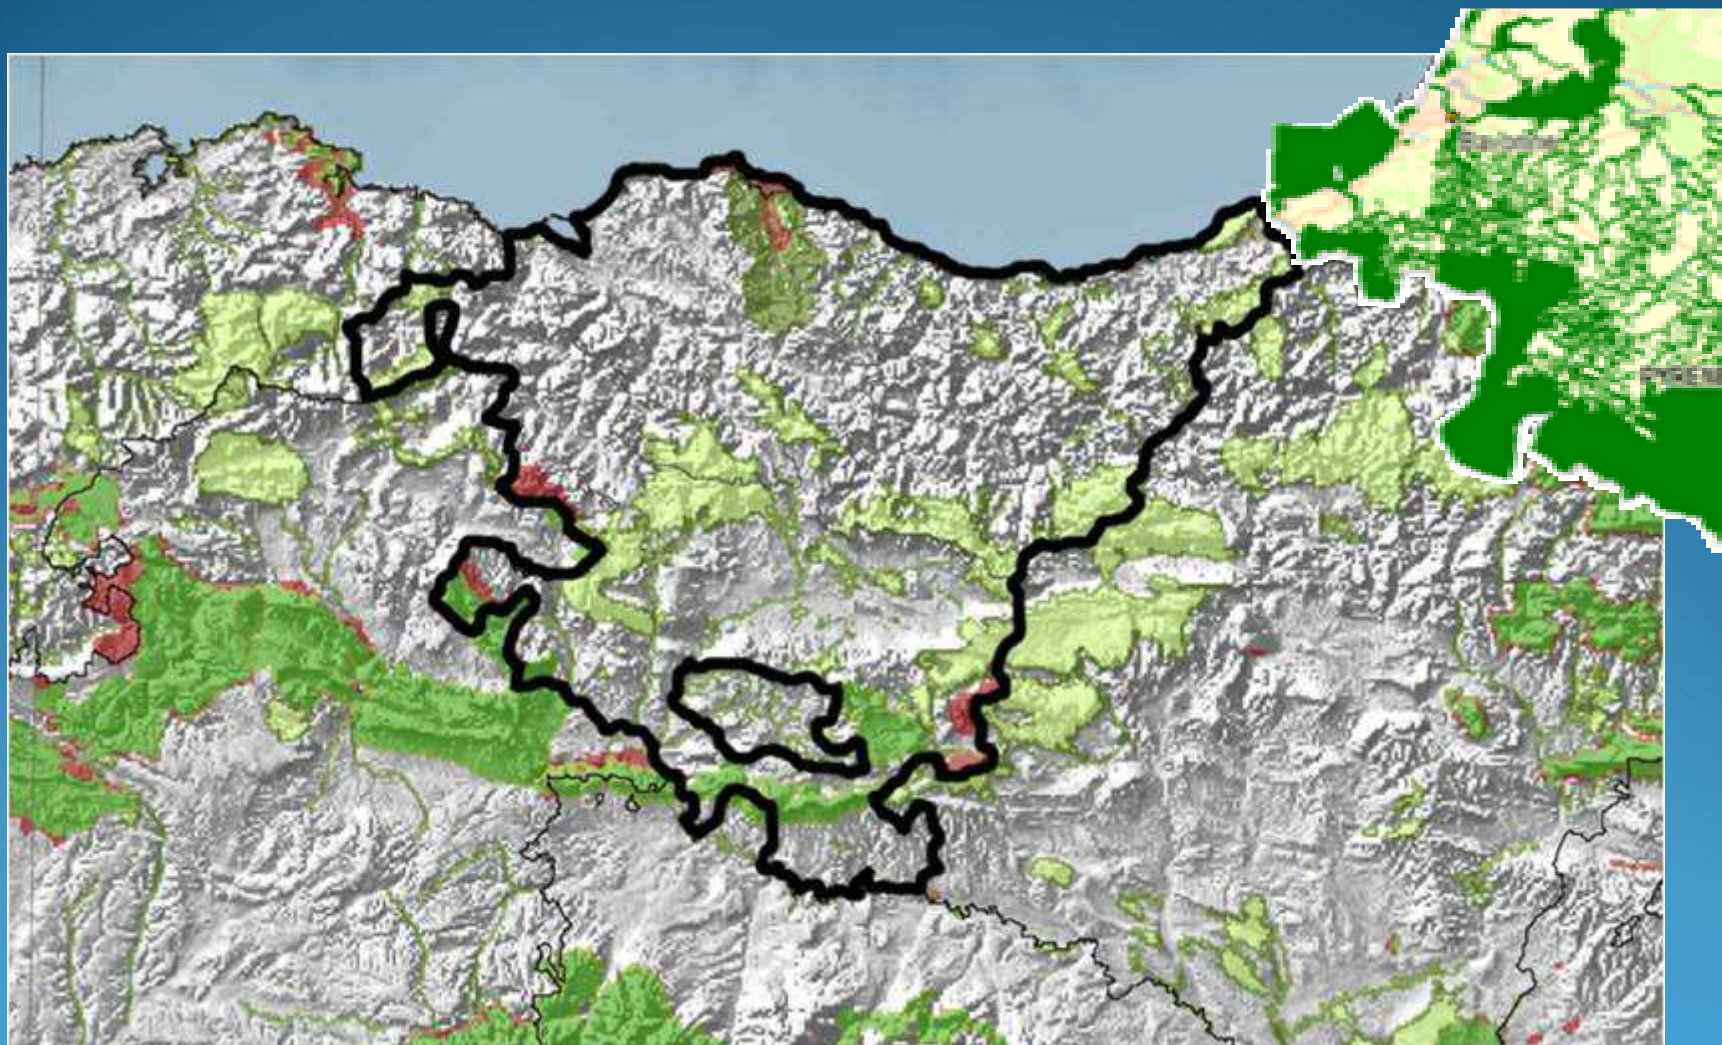

Natura 2000

Natura 2000 ... Europa

Eremu / lugares
> 20.000

Azalera / superficie
> 20%

Fuente: <http://ec.europa.eu/>

Natura 2000...

gure inguruan / a nuestro alrededor

Fuente: w3.marm.es y w3.ecologie.gouv.fr