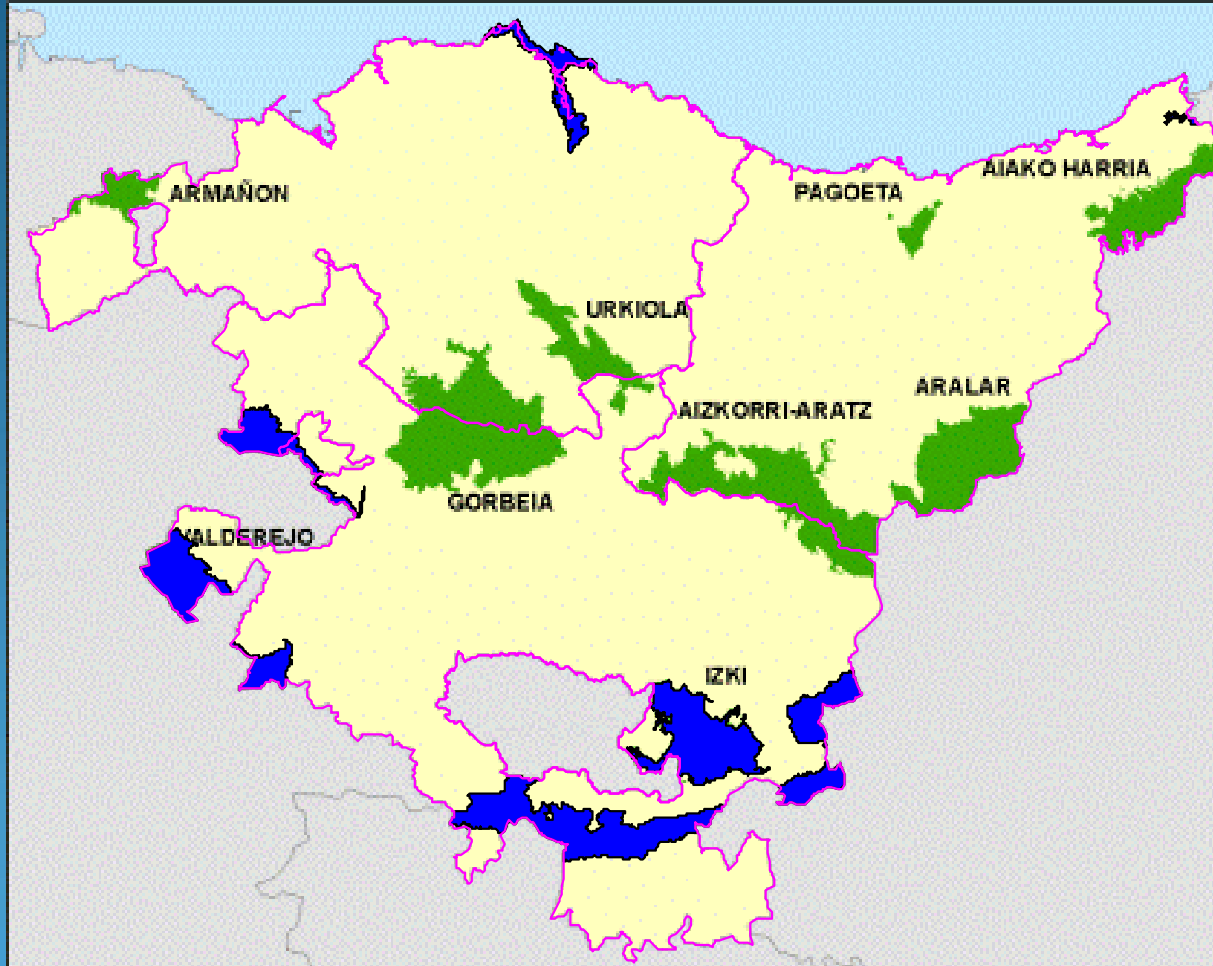

Natura 2000

Natura 2000 ... Europa

Eremu / lugares
> 20.000

Azalera / superficie
> 20%

Fuente: <http://ec.europa.eu/>

Natura 2000...

gure inguruan / a nuestro alrededor

Fuente: w3.marm.es y w3.ecologie.gouv.fr

Eremu babestuak... EAEn

Espacios protegidos... en la CAPV

76.695 ha

10,6 %

Kiko Álvarez

Eremu babestuak + BBE

Espacios protegidos + ZEPA

Red Natura 2000 Sarea EAE / CAPV

146.788 ha

20,3 %

76.695 ha

10,6 %

Kiko Álvarez

Natura 2000...

...Zarautz

Natura 2000... Zarautz