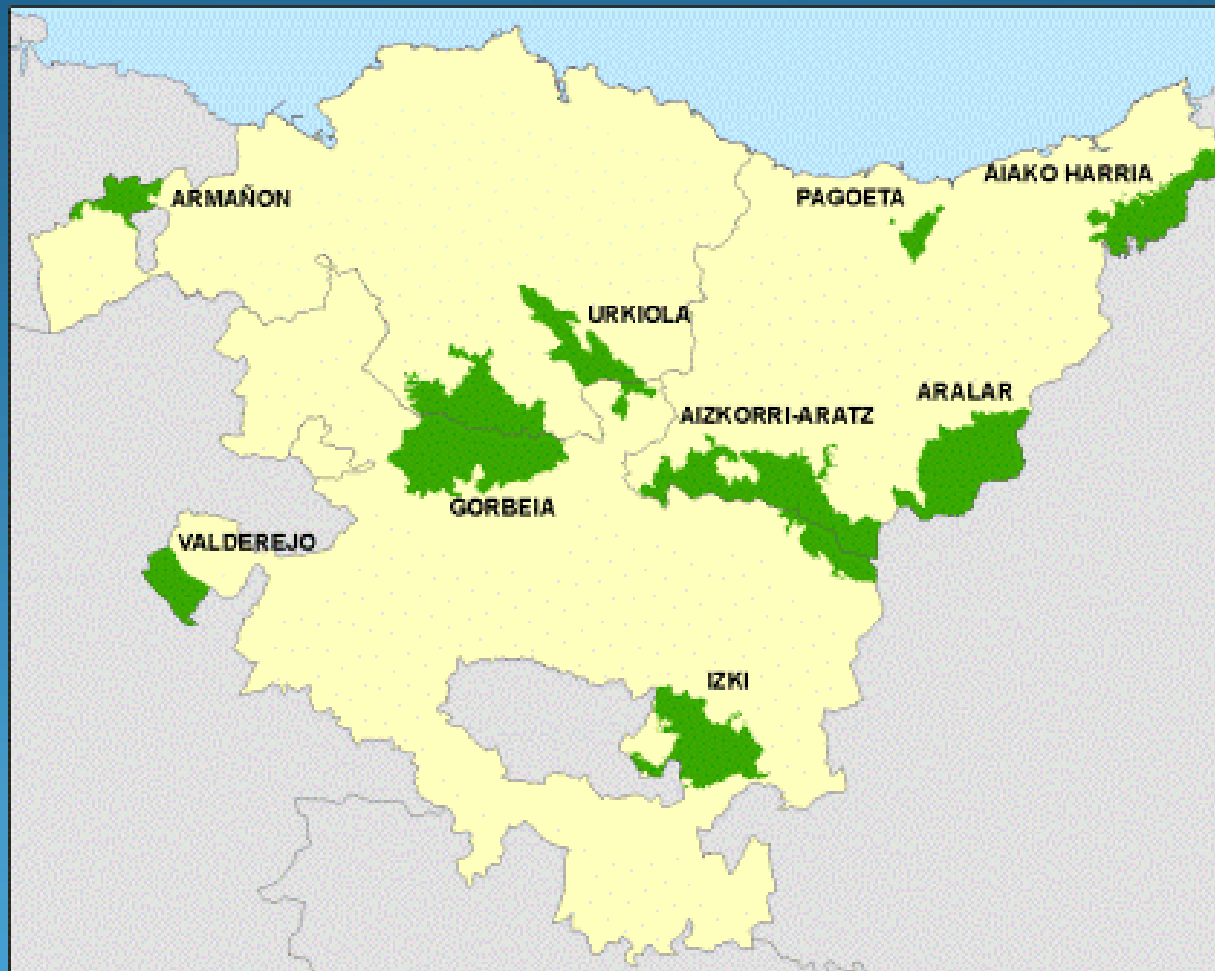

Garrantzi
Komunitarioko
Lekua

Lugar
Importancia
Comunitaria

KBE/ZEC

Kontserbazio
Bereziko
Eremua

Zona
Especial
Conservación

BBE/ZEPA

Babes
Bereziko
Eremuak

Zona
Especial
Protección
Aves

Natura 2000

Natura 2000 ... Europa

Eremu / lugares
> 20.000

Azalera / superficie
> 20%

Fuente: <http://ec.europa.eu/>

Natura 2000...

gure inguruan / a nuestro alrededor

Fuente: w3.marm.es y w3.ecologie.gouv.fr

Eremu babestuak... EAEn

Espacios protegidos... en la CAPV

76.695 ha

10,6 %

Kiko Álvarez

Eremu babestuak + BBE

Espacios protegidos + ZEPA

Red Natura 2000 Sarea EAE / CAPV