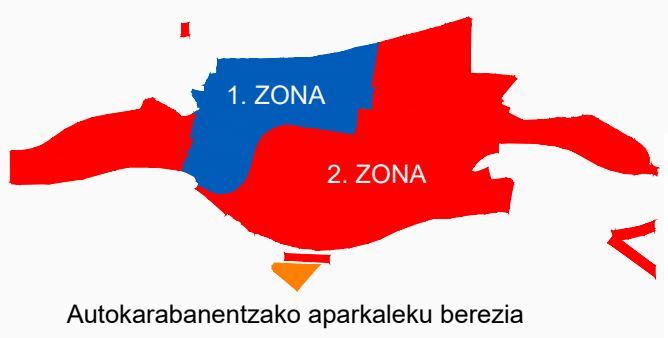

- ALDI BATERAKO EDO BEHIN-BEHINEKO APARKALEKU EREMUAK  
ZONAS DE APARCAMIENTO TEMPORAL O EVENTUALES
- TAO - ERREGULAZIO EREMU NORMALA (EREMU URDINA)  
OTA - ZONA REGULACIÓN NORMAL (ZONA AZUL)
- EGOILIARRAK / RESIDENTES
- ERROTAZIO HANDIA / ALTA ROTACIÓN

**I. ERANSKINA: TAO SASOIA ETA ZONAKATZEA**  
 ANEXO I: ESTACIONALIDAD Y ZONIFICACIÓN OTA  
 UDA / VERANO